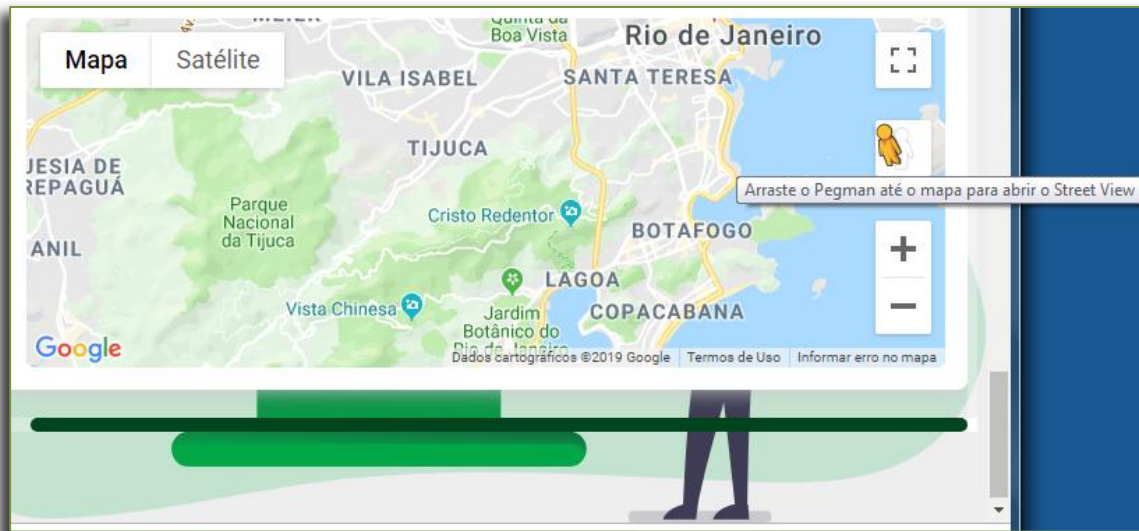

Use os controles – e + para definir o grau de ampliação do mapa

Altere entre a visão de satélite ou mapa

Consultas e Cruzamentos:

As consultas são realizadas de forma assíncrona, ou seja, você digita as informações nos campos desejados e em questão de segundos, geramos uma tabela detalhada para você.

Dúvidas? Clique no ícone no canto superior direito das caixas de consultas para mais detalhes e clique novamente para ocultar as guias de ajuda.

Dicas para buscar:

Caso não encontre seu resultado na busca, certifique-se de que as palavras foram escritas corretamente ou tente escrever de outra forma atribuindo ou retirando acentos por exemplo.

Verifique também se não há espaço ou caractere digitado acidentalmente antes ou após o termo escrito. Isso poderá fazer com que o sistema não encontre o que procura!

Se não souber exatamente o termo que quer buscar, tente usar somente uma das palavras ou parte dela (busca segmentada), após isso procure entre os resultados se seu objetivo foi encontrado.